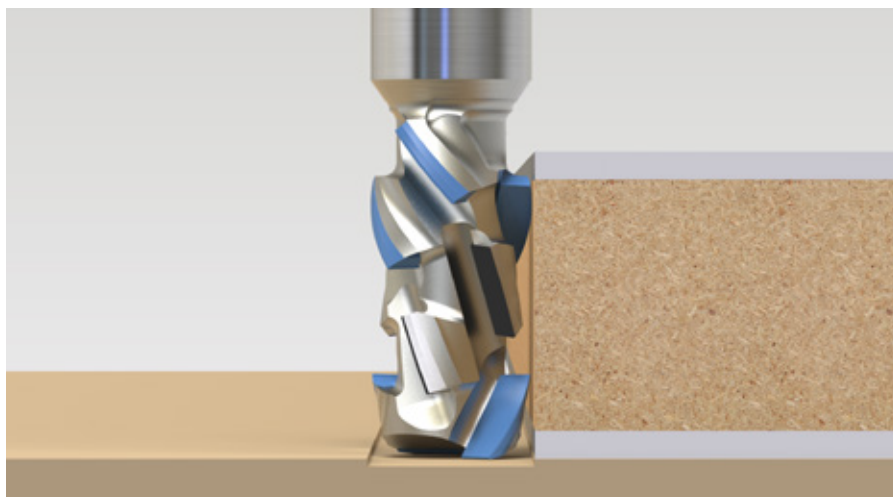

# Diamaster PRO EdgeExpert

Aukščiausia briaunos kokybė konsolinėse, „nesting“ tipo ir kitose plokščių frezavimo sistemose

Šiuolaikinės baldų fasadų plokštės sujungia elegantišką dizainą ir didelį patvarumą. Tačiau apdirbant blizgius paviršius, stiklo laminatus ar dekoratyviniu būdu padengtas plokštės dažnai kyla problemų: nuskilinėjimas, pažeisti kraštai ar nutrintos apsauginės plėvelės – tai turi neigiamų pasekmių vėlesniems gamybos etapams.

Diamaster PRO EdgeExpert sujungia formatinio pjovimo ir nulyginimo frezų stipriąsias puses viename novatoriškame įrankyje. Rezultatas: aukščiausios klasės briaunų kokybė frezavimo metu – konsolinėse, „nesting“ ar plokščių frezavimo sistemose, net ir esant reikiams paviršiams.

## TRUMPAI

- Supjovimui ir nulyginimui
- Ašinis kampas, skirtas kokybiškai apdirbti viršutinius sluoksnius
- Galima galąsti iki 5 kartų
- Ø12 su NL 24 mm ir Ø12 su NL 30 mm
- 16–28 mm storio plokštėms
- Konsolinėms, nesting ir kitoms pjovimo sistemoms
- Baldų medžiagoms su aukštos kokybės dangomis
- Deimantiniai dantukai